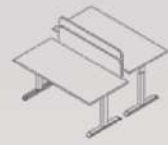

L: 140/160/180/200
W: 145 cm
H: 70-120 cm

L: 365
W: 200 cm
H: 150 cm

Ahşap Renkleri
Wood Colors

Sepet
Basket

Metal Renkler
Metal Colors

Kül Gri
Ash Gray

Beyaz
White

LESS