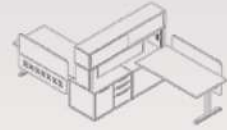

L: 140/160/180/200
W: 145 cm
H: 70-120 cm

L: 365
W: 200 cm
H: 150 cm

Ahşap Renkleri
Wood Colors

Sepet
Basket

Metal Renkler
Metal Colors

Kül Gri
Ash Gray

Beyaz
White

LESS